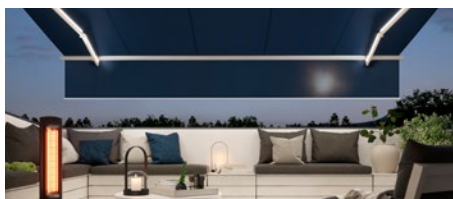

MX_1300

So schön kann einfach sein.

| Marke

markilux
Die Beste unter der Sonne

mx_1300

markilux

Die Beste unter der Sonne

markilux 1300

Sie ist robust, zuverlässig und erfüllt alle Ansprüche an eine gute Markise. Mit dem optionalen Neigungsverstellgetriebe bestimmen Sie, in welchem Winkel das Markisentuch Sie und Ihre Liebsten vor Sonne schützt. Ebenfalls auf Wunsch: Schattenplus, das ausfahrbare Tuch am Ausfallprofil gegen tiefstehende Sonne und ungewollte Blicke. So schön kann einfach sein! Und so einfach perfekter Sonnenschutz.

LED-Line in den Gelenkarmen und Schattenplus

Das Highlight eines schönen Tages: ein stimmungsvoller Abend mit Freunden draußen auf der Terrasse oder dem Balkon.

Offene Markise

maximal 700 x 400 cm

Armtechnologie

Zwillingskette

Optionen

LED-Line in den Gelenkarmen, Schattenplus, Neigungsverstellgetriebe, Aluminium-Schutzdach, gekoppelte Markise

Designmarkisen von markilux. Made in Germany.

Für den schönsten Schatten der Welt.