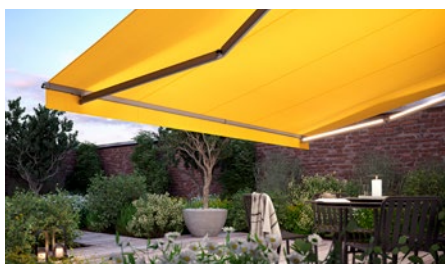

MX_1710

Glänzt durch große Auftritte.
Und formschöne Details.

German
Design Award
NOMINEE 2014

red dot design award
winner 2012

markilux

Die Beste unter der Sonne

markilux 1710

Die markilux 1710 interpretiert die klassische Markisenform zeitgemäß. Das sichtbare Tragrohr verschmilzt harmonisch mit der runden Kassette zu einem eleganten Designobjekt. Aufgrund ihrer Form, ihrer optionalen LED-Beleuchtung in den Gelenkarmen und der zeitlos schönen Chromelemente glänzt die markilux 1710 auf nahezu jeder Terrasse durch große Auftritte und formschöne Details.

Kassettenmarkise

maximal 700 x 350 cm

Armtechnologie

Bionic-Sehne

Optionen

LED-Line in den Gelenkarmen, Glanzchromelemente, gekoppelte Markise, stretch

markilux 1710 stretch

Für große Auftritte auf schmalen Terrassen, Balkonen und Nischen: Mit zwei sich überkreuzenden Armen fahren auch Markisen mit geringer Breite weit heraus.

LED-Line in den Gelenkarmen

Machen Sie die Nacht zum Tag. Und das Leben draußen komfortabler und angenehmer.