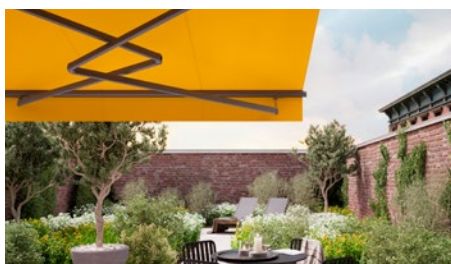

MX_1710

Glänzt durch große Auftritte.
Und formschöne Details.

German
Design Award
NOMINEE 2014

red dot design award
winner 2012

markilux

Die Beste unter der Sonne

markilux 1710

Die markilux 1710 interpretiert die klassische Markisenform zeitgemäß. Das sichtbare Tragrohr verschmilzt harmonisch mit der runden Kassette zu einem eleganten Designobjekt. Aufgrund ihrer Form, ihrer optionalen LED-Beleuchtung in den Gelenkarmen und der zeitlos schönen Chromelemente glänzt die markilux 1710 auf nahezu jeder Terrasse durch große Auftritte und formschöne Details.

Kassettenmarkise

maximal 700 x 350 cm

Armtechnologie

Bionic-Sehne

Optionen

LED-Line in den Gelenkarmen, Glanzchromelemente, gekoppelte Markise, stretch

markilux 1710 stretch

Für große Auftritte auf schmalen Terrassen, Balkonen und Nischen: Mit zwei sich überkreuzenden Armen fahren auch Markisen mit geringer Breite weit heraus.

LED-Line in den Gelenkarmen

Machen Sie die Nacht zum Tag. Und das Leben draußen komfortabler und angenehmer.